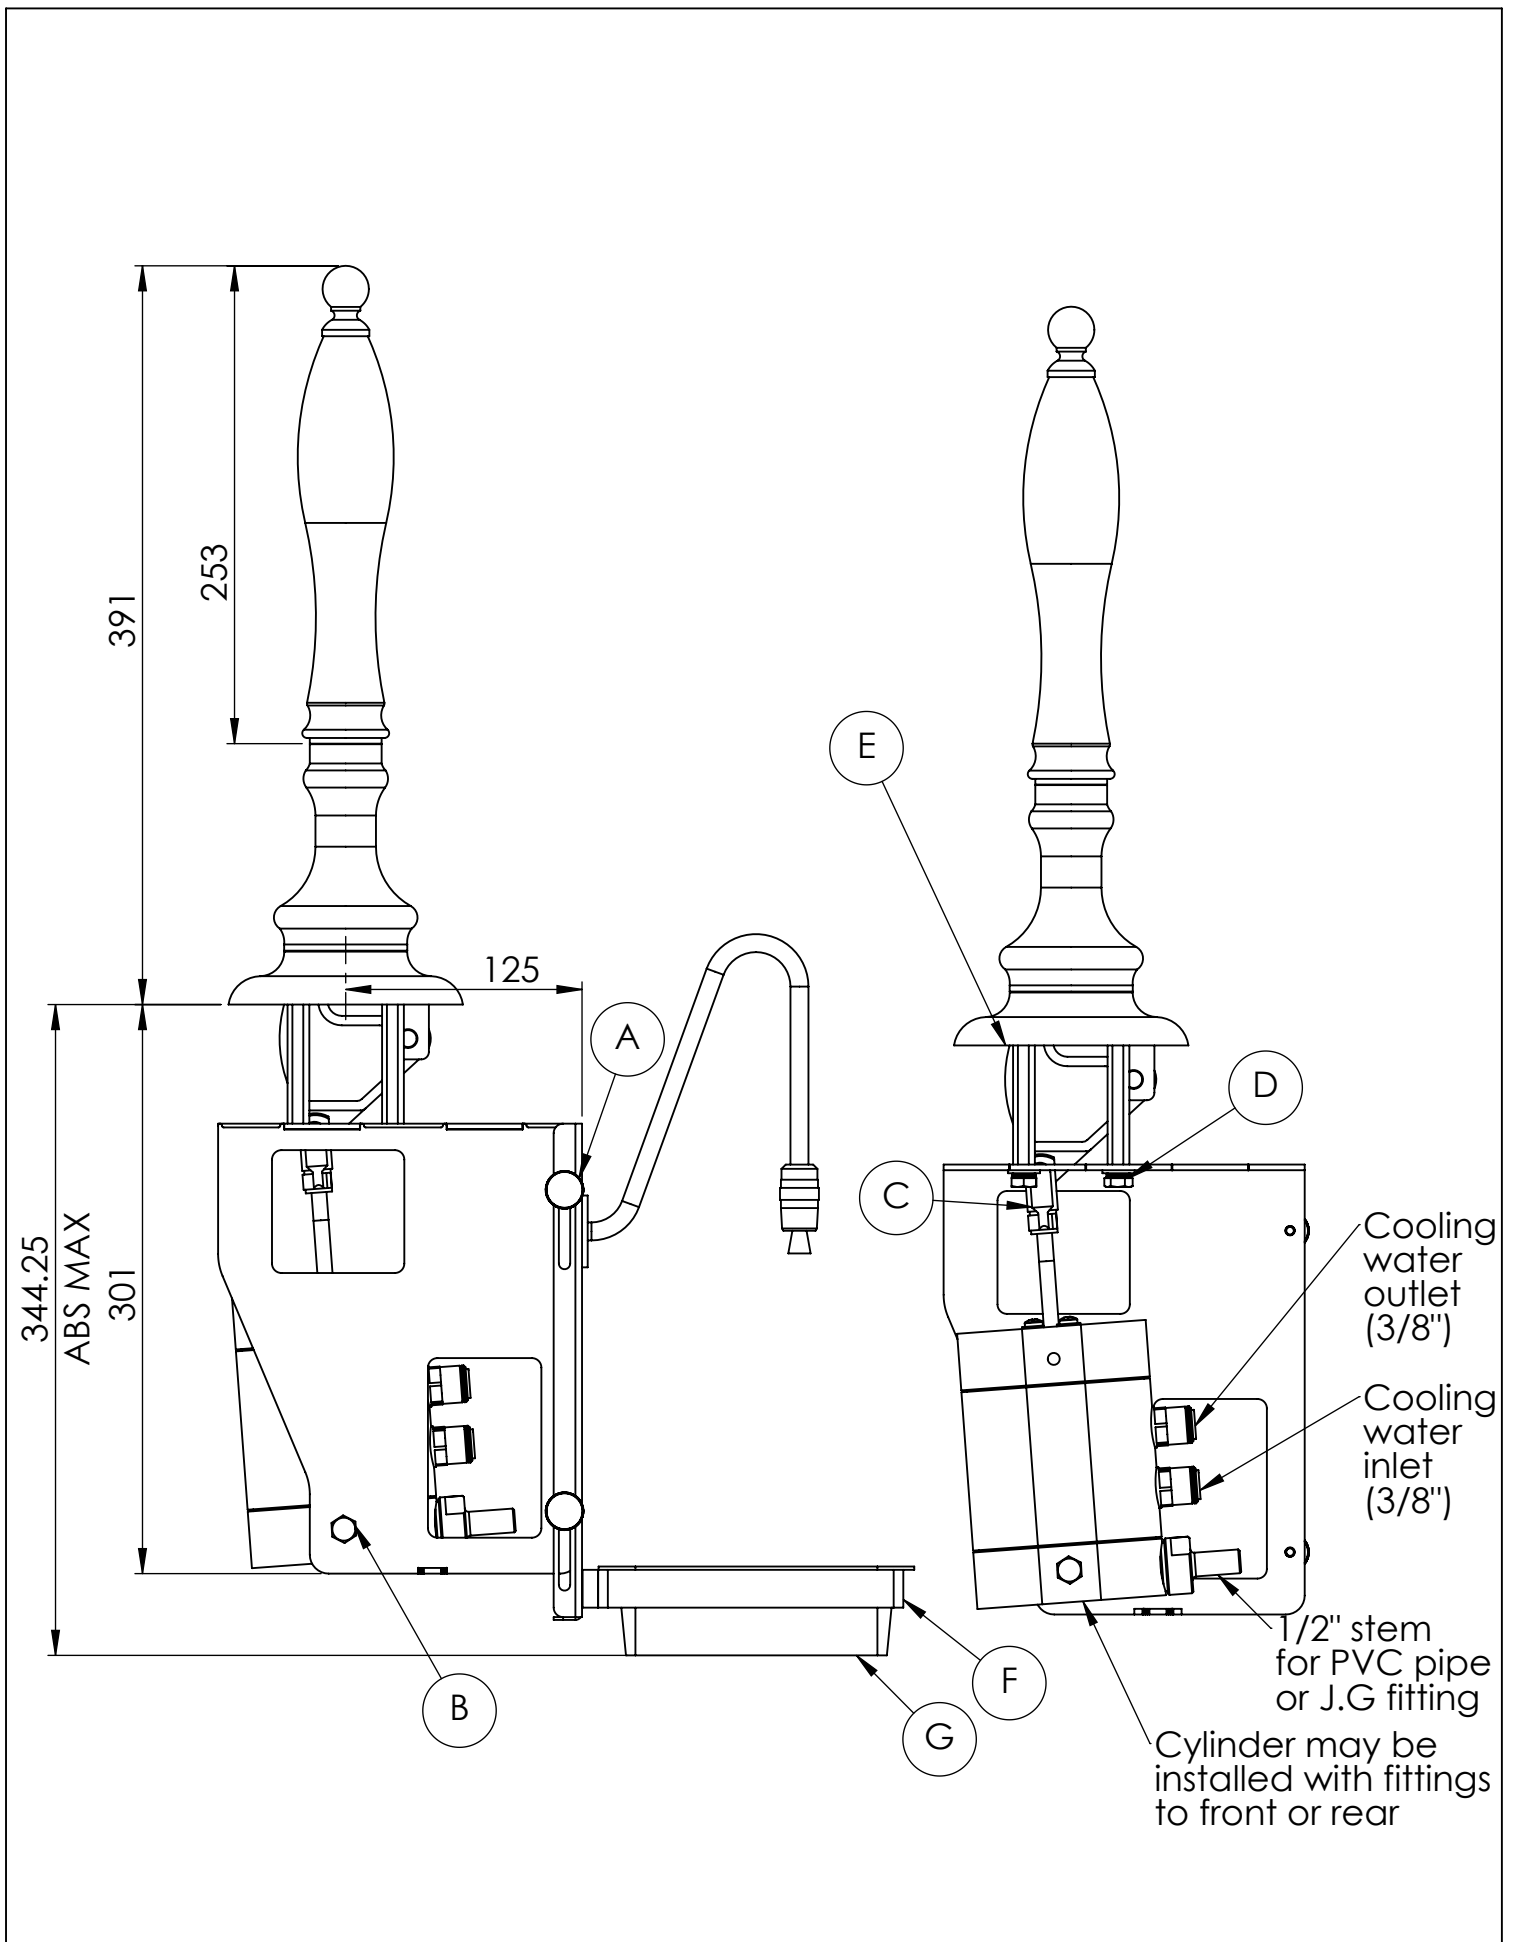

alancourtenay

www.alancourtenay.co.uk

sales@alancourtenay.co.uk

Tel: +44 (0) 1202 666383